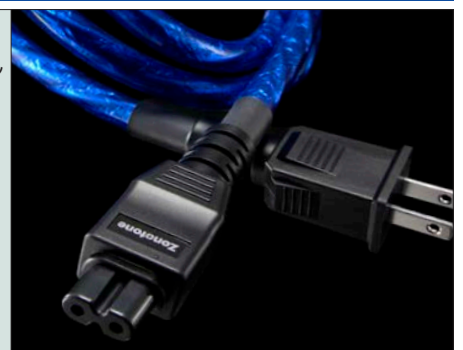

3.0スケア×2芯と3芯の特太タイプ。ご要望に応じて人気の2機種に3Pタイプとメガネの登場です。

6NPS-3.0 Meister

高純度6NCu+OFCハイブリッド3スケア高品位3芯シールド型電源ケーブル
 完成品 (1.5m) ¥13,900 (税抜) JAN4580365062203
 切売り (1.0m) ¥3,900 (税抜) JAN4580365062197
 30m巻 ¥117,000 (税抜) JAN4580365062210
 ●信号の高忠実度再生 ●ノイズを出さない ●ノイズを入れない
 シールド付きでノイズ対策を徹底的に追求。ソースの高忠実再生にパワーを発揮。エントリーモデルの先入観を超えたパフォーマンスを誇る電源ケーブルです。

6N2P-3.0 Megane

高純度6NCu+OFCハイブリッド3スケア高品位2芯/メガネ電源ケーブル
 完成品 (1.5m) ¥11,900 (税抜) JAN4580365062111
 ●クリアな音質と画質 ●ブルーレイ・レコーダー、ブルーレイプレーヤーで真価を発揮。
 6NCuを中心にゾントーン独自の黄金比でハイブリッドした導体を採用。
 上位機に劣らぬクオリティが身上のメガネ型電源ケーブルです。

装着部のネジ

簡単・確実に先端部分の交換が可能

2本の本体ネジ

芯線を船底部までしっかりと固定できる太い六角ネジ

3本のローレット付本体ベース

高純度新ロジウムメッキによる堅牢で使いやすい精密設計

先端部(傾斜型Yラグ、バナナ、ヴィンテージ用ピンの3タイプ)
音質と信頼性に優れた高純度新ロジウムメッキと純金メッキの2品種を用意

●ケーブルと端子の contacts をより確実にするゾトーン・オリジナルのユニバーサルタイプSPケーブルコネクタ ●ヴィンテージ・ピン、Yラグとバナナ・プラグが簡単に交換できる2ウェイ・プラグで、旧型端子から現用各種端子まで幅広く対応 ●ハンダ不要。2本の大型六角ネジを採用、直接芯線を船底部まで食い込ませる強固な圧縮固定方式 ●使いやすさと音質を十分に考慮した卓抜な構造 ●長期の使用でも狂いや劣化を生じにくい堅牢な精密設計 ●汎用の装飾用とは違う高純度なロジウム・メッキ及び純金メッキを採用 ●セットは、ヴィンテージ・ピンとYラグとバナナ・プラグを各4個ずつ装備 ●ケーブル導体最大径5.5スクアまで使用可能 ●RoHS対応品